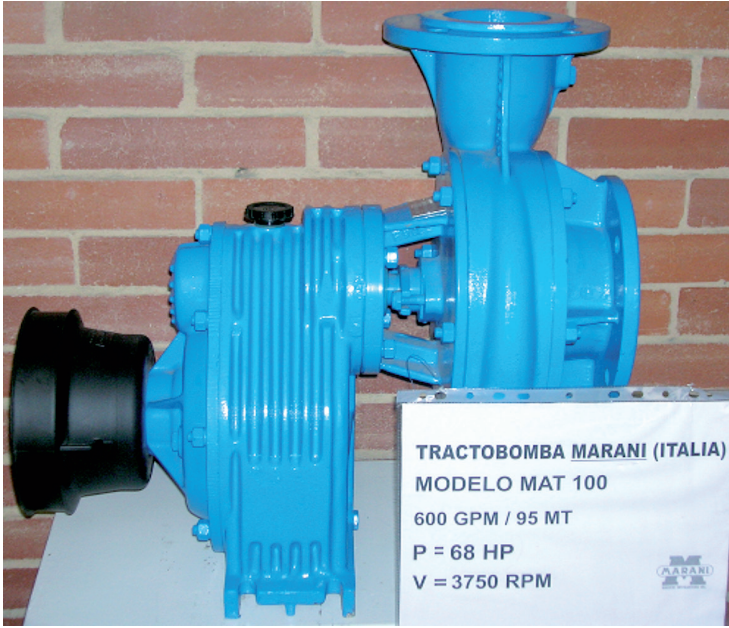

CAJAS MULTIPLICADORAS DE VELOCIDAD EN BAÑO DE ACEITE RELACIÓN 1:7 (3800 RPM)

TRACTOBOMBA MARANI (ITALIA)
MODELO MAT 100
 600 GPM / 95 MT
 P = 68 HP
 V = 3750 RPM

TRACTOBOMBA MARANI (ITALIA)
MODELO MAT 150
 1800 GPM / 25 MT
 P = 55 HP
 V = 2100 RPM

Tractobombas Importadas

- Excelente Calidad
- Gran Eficiencia
- Amplia gama de presiones y caudales (H:25m - 120m), (Q:150GPM - 1800GPM)
- Livianas
- Caja Multiplicadora de Velocidad de piñones en baño de Aceite. Con perfecto ajuste:
 - No se recalientan
 - Silenciosas

CAJAS MULTIPLICADORAS DE VELOCIDAD EN BAÑO DE ACEITE RELACIÓN 1:7 (3800 RPM)

MAT 80

MAT 80 PLUS

MAT 60

MAT 75/80