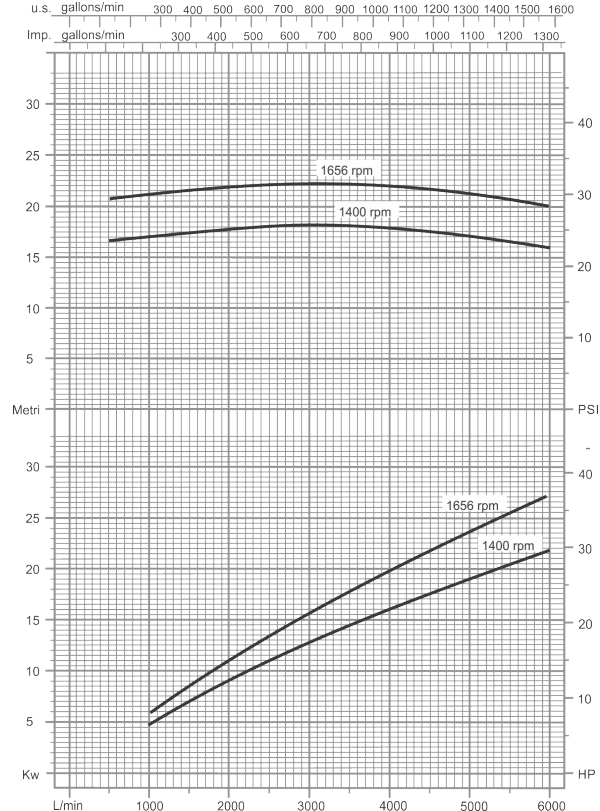

TRACTOBOMBA MARANI (ITALIA)
MODELO MAT 150
1800 GPM / 25 MT
P = 55 HP
V = 2100 RPM

MAT 150