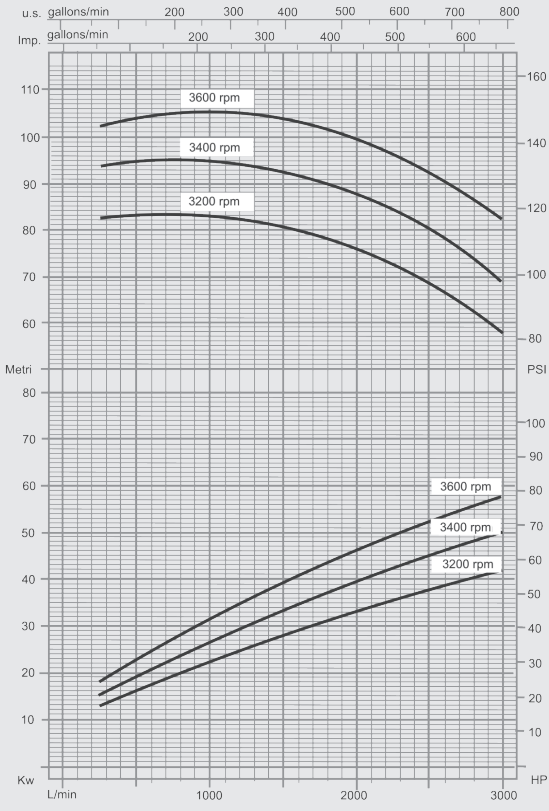

TRACTOBOMBA MARANI (ITALIA)
MODELO MAT 100
600 GPM / 95 MT
P = 68 HP
V = 3750 RPM

MAT 100